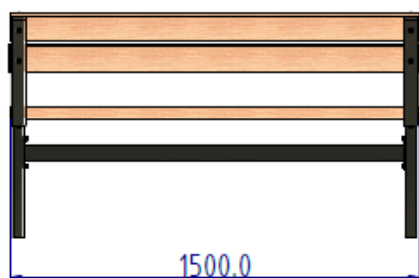

ŁAWKA PIKNIKOWA SENIOR Z OPARCIEM

KARTA TECHNICZNA

WIZUALIZACJA

WYMIARY

Senior z oparciem	150	175	200	220
Długość całkowita/siedziska*	1500,0	1750,0	2000,0	2200,0
Masa*	75,0	85,0	95,0	102,0
Wysokość całkowita*	820,0			
Szerokość całkowita*	1880,0			
Szerokość siedziska*	325,0			
Wysokość siedziska*	480,0			
Szerokość stołu*	620,0			
Wysokość stołu*	820,0			
Wymiary deski*	45,0 x 95,0			

*wymiary w mm, masa w kg, możliwe 2% odchyłki podanych wartości,

DANE TECHNICZNE

1. Konstrukcja stalowa spawana wykonana z profili o wymiarach 60x40 oraz 50x25, zastosowana stal gatunku S235.
2. Stelaż malowany proszkowo.
3. Deski suszone, malowane zanurzeniowo.
4. Możliwość montażu do podłoża przez otwory fi 9 mm.