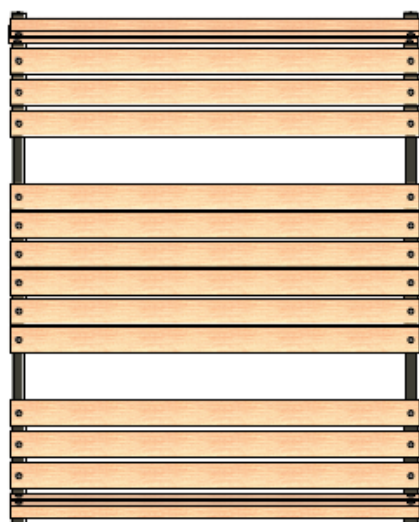

ŁAWKA PIKNIKOWA SENIOR Z OPARCIEM

KARTA TECHNICZNA

WIZUALIZACJA

WYMIARY

Senior z oparciem	150	175	200	220
Długość całkowita/siedziska*	1500,0	1750,0	2000,0	2200,0
Masa*	75,0	85,0	95,0	102,0
Wysokość całkowita*	820,0			
Szerokość całkowita*	1880,0			
Szerokość siedziska*	325,0			
Wysokość siedziska*	480,0			
Szerokość stołu*	620,0			
Wysokość stołu*	820,0			
Wymiary deski*	45,0 x 95,0			

*wymiary w mm, masa w kg, możliwe 2% odchyłki podanych wartości,

DANE TECHNICZNE

1. Konstrukcja stalowa spawana wykonana z profili o wymiarach 60x40 oraz 50x25, zastosowana stal gatunku S235.
2. Stelaż malowany proszkowo.
3. Deski suszone, malowane zanurzeniowo.
4. Możliwość montażu do podłoża przez otwory fi 9 mm.