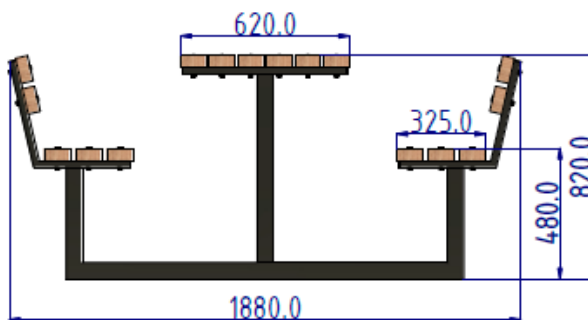

ŁAWKA PIKNIKOWA SENIOR Z OPARCIEM

KARTA TECHNICZNA

WIZUALIZACJA

WYMIARY

Senior z oparciem	150	175	200	220
Długość całkowita/siedziska*	1500,0	1750,0	2000,0	2200,0
Masa*	75,0	85,0	95,0	102,0
Wysokość całkowita*	820,0			
Szerokość całkowita*	1880,0			
Szerokość siedziska*	325,0			
Wysokość siedziska*	480,0			
Szerokość stołu*	620,0			
Wysokość stołu*	820,0			
Wymiary deski*	45,0 x 95,0			

*wymiary w mm, masa w kg, możliwe 2% odchyłki podanych wartości,

DANE TECHNICZNE

1. Konstrukcja stalowa spawana wykonana z profili o wymiarach 60x40 oraz 50x25, zastosowana stal gatunku S235.
2. Stelaż malowany proszkowo.
3. Deski suszone, malowane zanurzeniowo.
4. Możliwość montażu do podłoża przez otwory fi 9 mm.