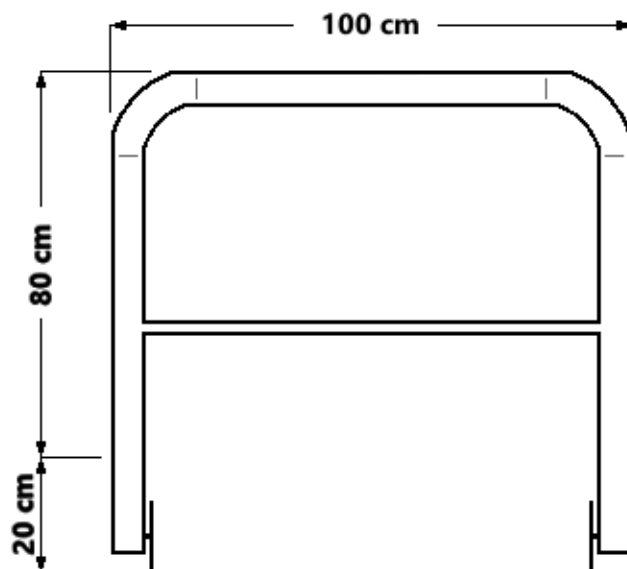

WIZUALIZACJA

WYMIARY

Długość stojaka	-	100	cm
Wysokość stojaka	-	80	cm
Zakotwienie	-	ok. 20	cm
Średnica rury	-	60	mm

DANE TECHNICZNE

- 1. Konstrukcja stalowa, wykonana z rur fi 60**
- 2. Stojak ocynkowany**
- 3. Stojak mocowany do podłoża**